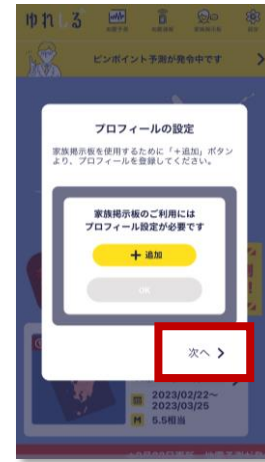

# アプリ利用マニュアル

01 : Google Playまたは  
App Storeから『ゆれしる』の  
アプリをダウンロード

02 : 『ログインID』と『パスワ  
ード』を入力

03 : 『ログインする』をタップ

04 : 『次へ』をタップ  
※チュートリアル

05 : 『次へ』をタップ  
※チュートリアル

06 : 『閉じる』をタップ  
※チュートリアル

07 : 『名前』を入力  
※アカウント作成

08 : 『登録する』をタップ

09 : 『×』のマークをタップ

10 : 利用登録完了